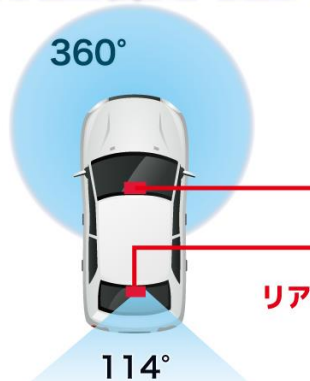

360°+ リア カメラで 全方位録画可能!

リアカメラで後方車の
あおり運転や追突も録画!

常時録画 + 衝撃録画

駐車録画標準

最大3時間